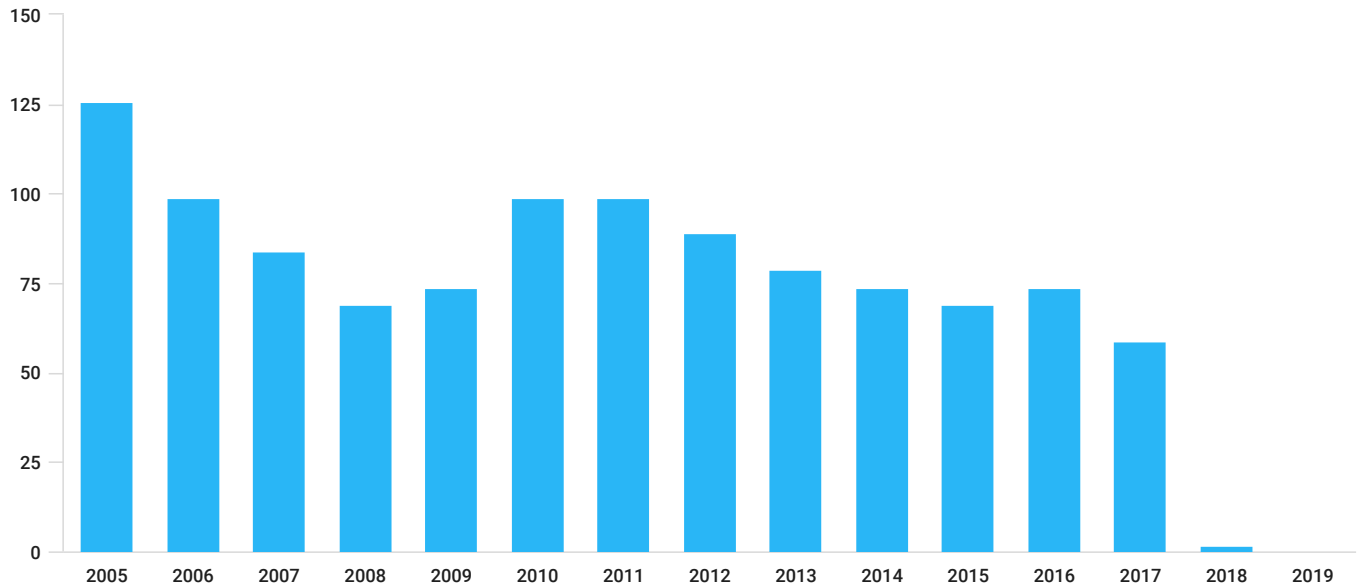

✓ не перебуває в процесі припинення

Included in the group ?
"UkrLandFarming"

[Share dossier](#)

[Мої нотатки](#)

[Lists 0](#)

up to 2 EMPLOYEES

Staff

Year Number of employees

2018 up to 2

2017 55 - 60

2016 70 - 75

2015 65 - 70

2014 70 - 75

2013 75 - 80

2012 85 - 90

2011 95 - 100